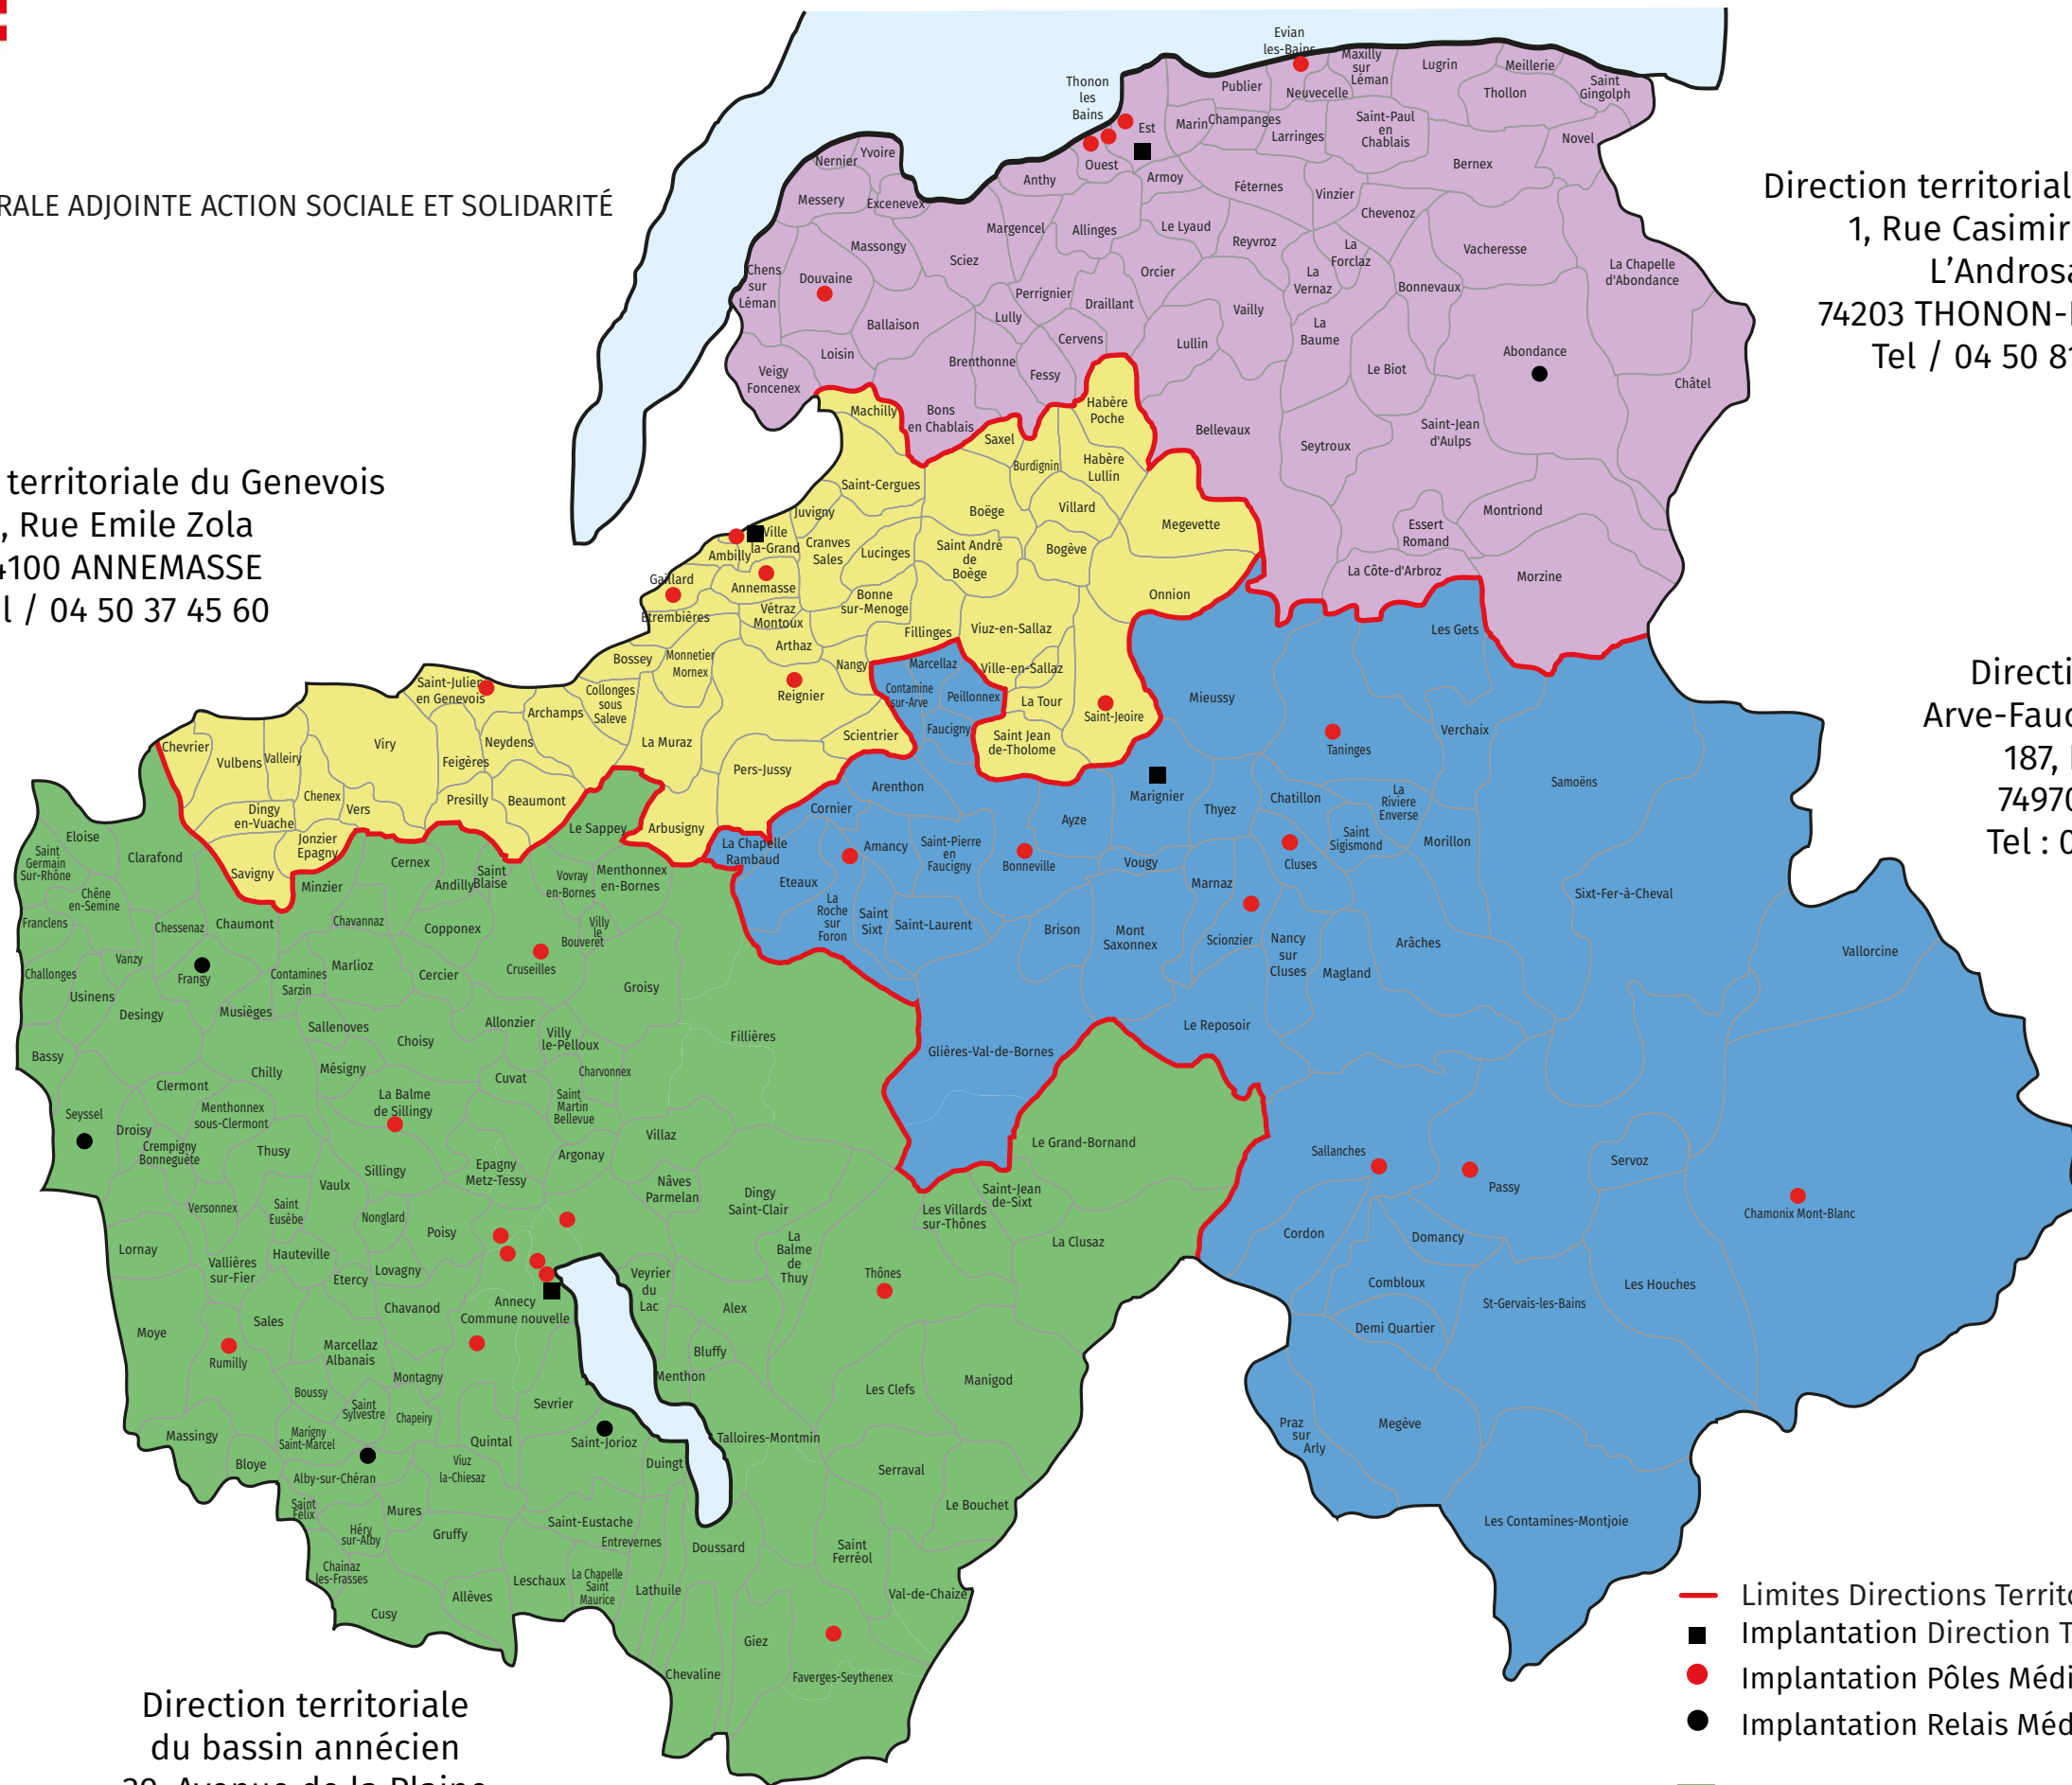

Direction territoriale du Genevois
2, Rue Emile Zola
74100 ANNEMASSE
Tel / 04 50 37 45 60

Direction territoriale du Chablais
1, Rue Casimir Capitan
L'Androsace
74203 THONON-LES-BAINS
Tel / 04 50 81 89 00

Direction territoriale
Arve-Faucigny-Mont-Blanc
187, Rue du Quai
74970 MARIIGNIER
Tel : 04 50 47 63 00

Direction territoriale
du bassin annécien
39, Avenue de la Plaine
74000 ANNECY
Tel / 04 50 33 20 00

- Limites Directions Territoriales d'Action Sociale
- Implantation Direction Territoriale d'Action Sociale
- Implantation Pôles Médico-Sociaux
- Implantation Relais Médico-Sociaux
- Direction territoriale du Bassin Annécien
- Direction territoriale du Chablais
- Direction territoriale du Genevois Français
- Direction territoriale Arve - Faucigny - Mont-Blanc